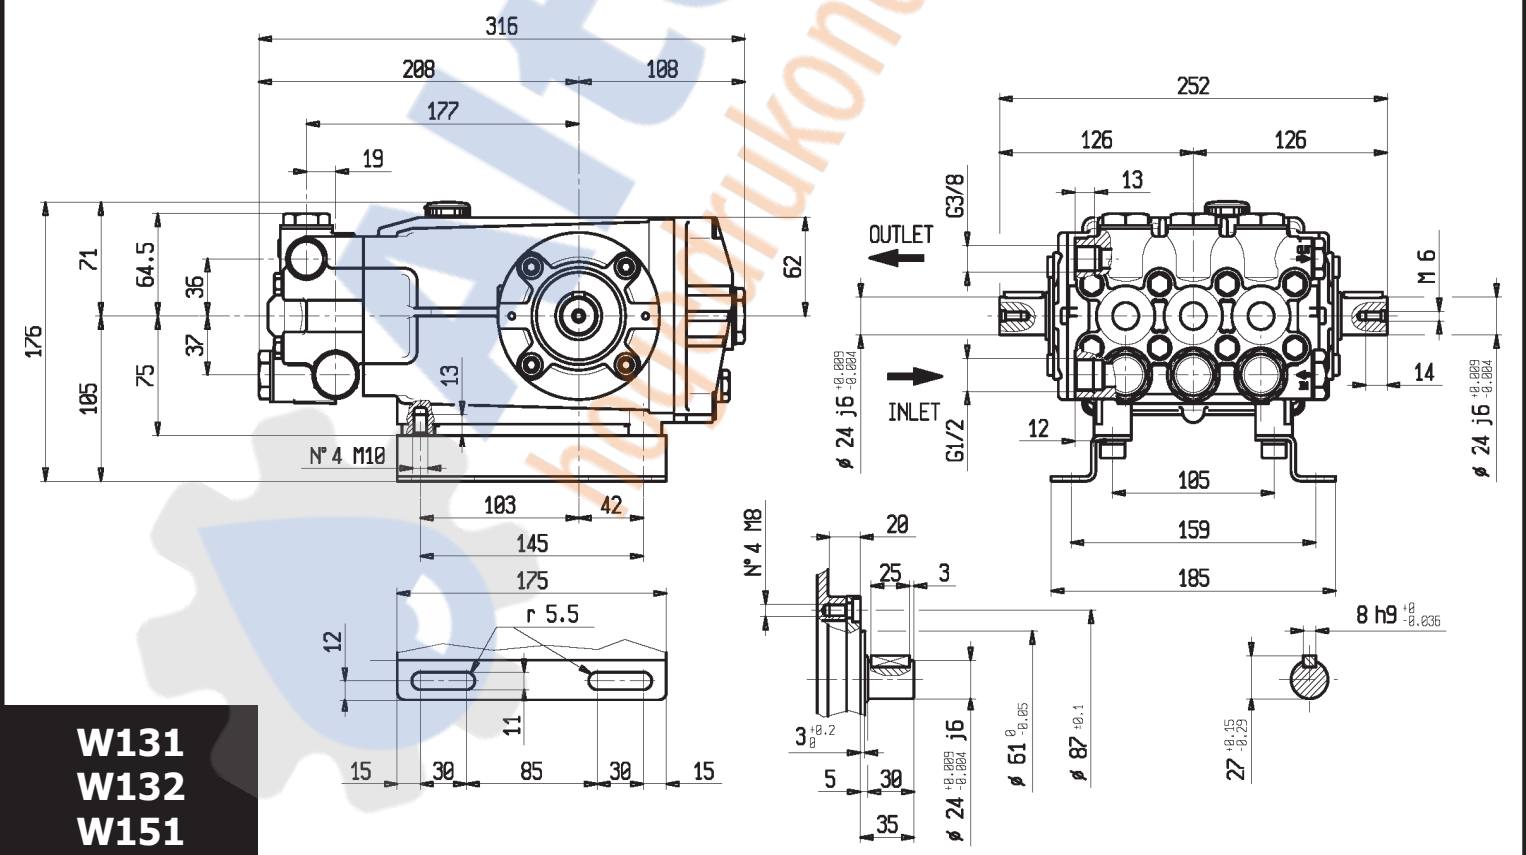

**DIMENSIONI D'INGOMBRO – OVERALL DIMENSIONS – DIMENSIONS D'ENCOMBREMENT
RAUMBEDARF – DIMENSIONES TOTALES – DIMENSÕES**

**W92
W101**

COD. DIS. 47.2140.00

**W131
W132
W151
W162
W201**

COD. DIS. 47.2141.00