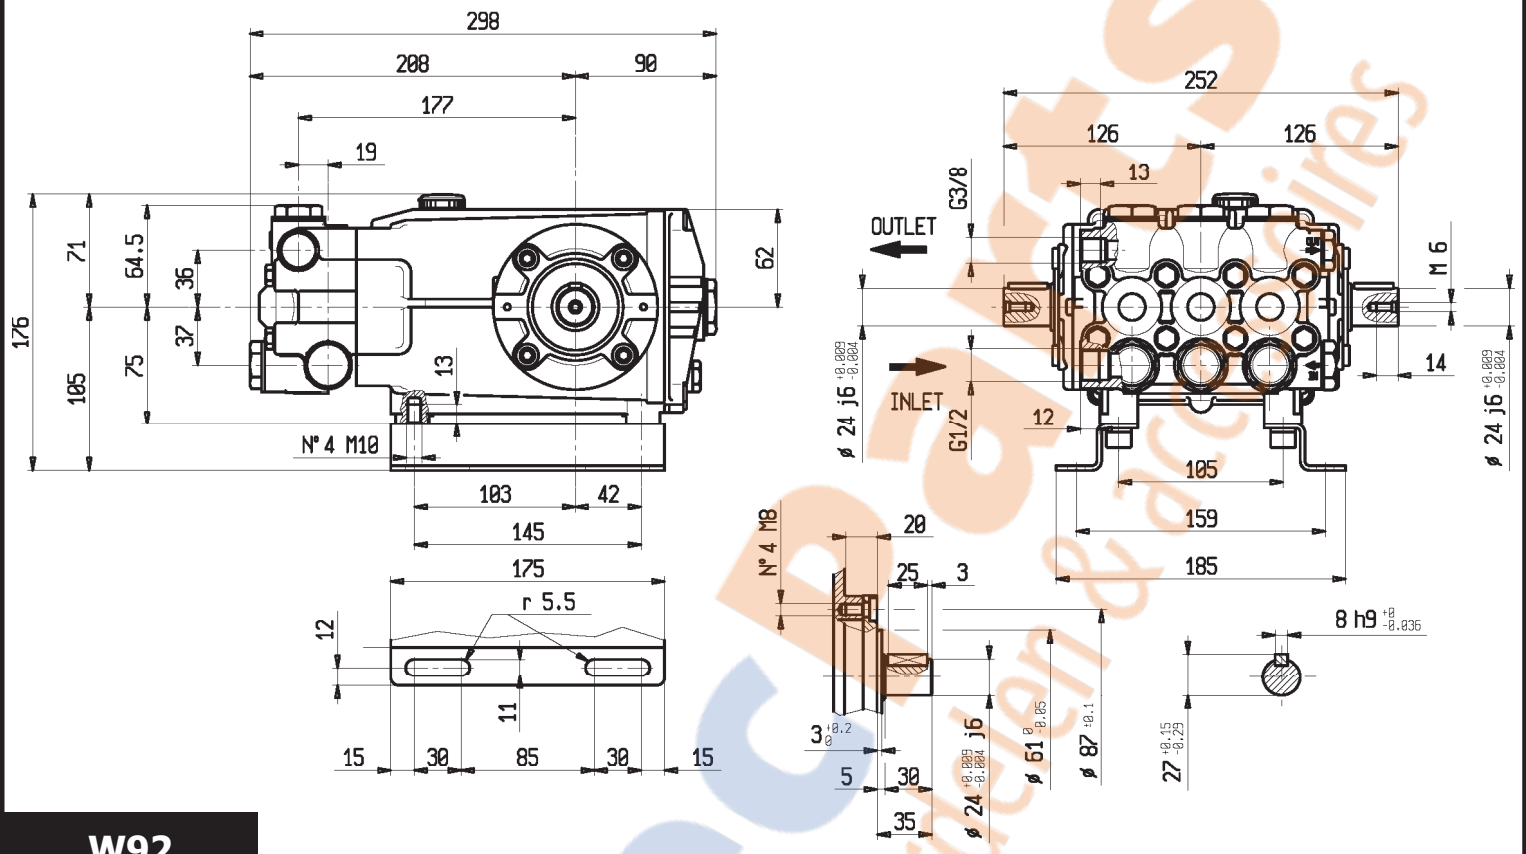

**DIMENSIONI D'INGOMBRO – OVERALL DIMENSIONS – DIMENSIONS D'ENCOMBREMENT
RAUMBEDARF – DIMENSIONES TOTALES – DIMENSÕES**

**W92
W101**

COD. DIS. 47.2140.00

**W131
W132
W151
W162
W201**

COD. DIS. 47.2141.00